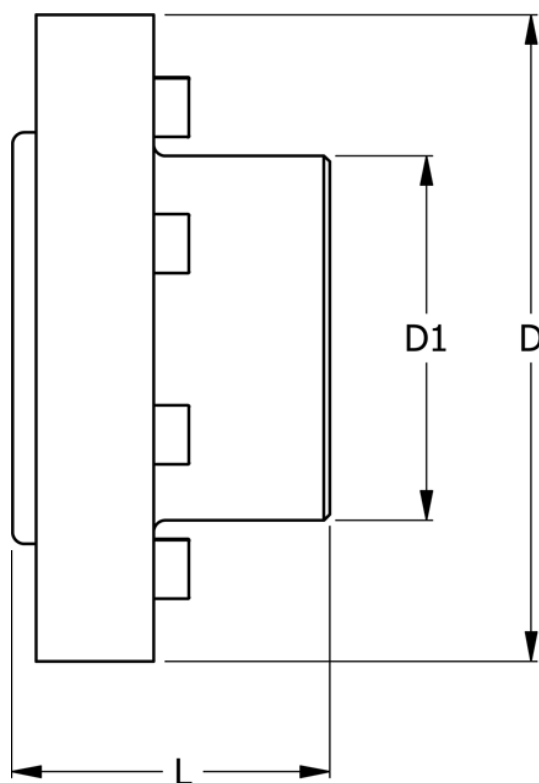

Varenummer: 330635005
Beskrivelse: Koblingsdel N-Eupex str. 350
Part 5 (inkl. bolte) uboret

Mål

D	= 350
D1	= 230
L	= 150
Max boring	= 140
Moment (Nm)	= 7700